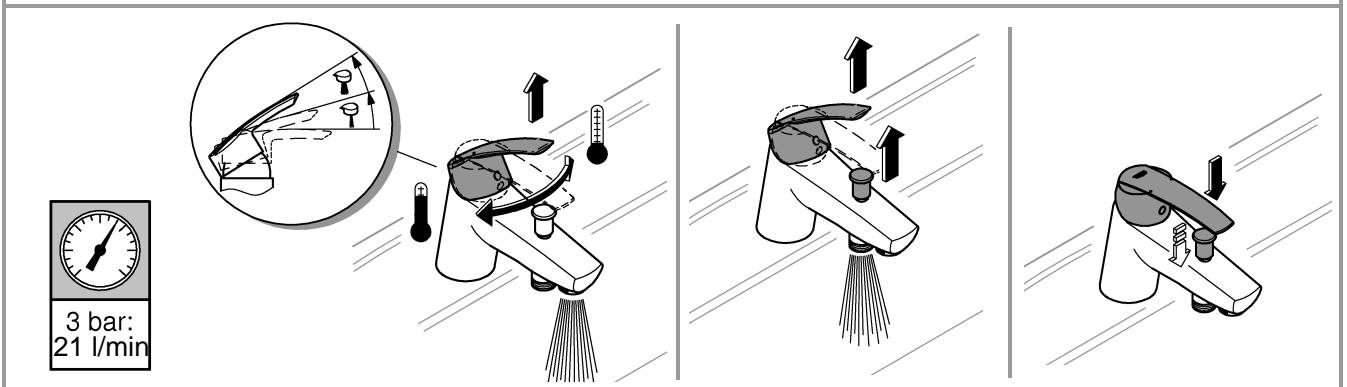

1

2

3

*19 332
32mm

3mm

Pure Freude an Wasser

GROHE

D
☎ +49 571 3989 333
impressum@grohe.de