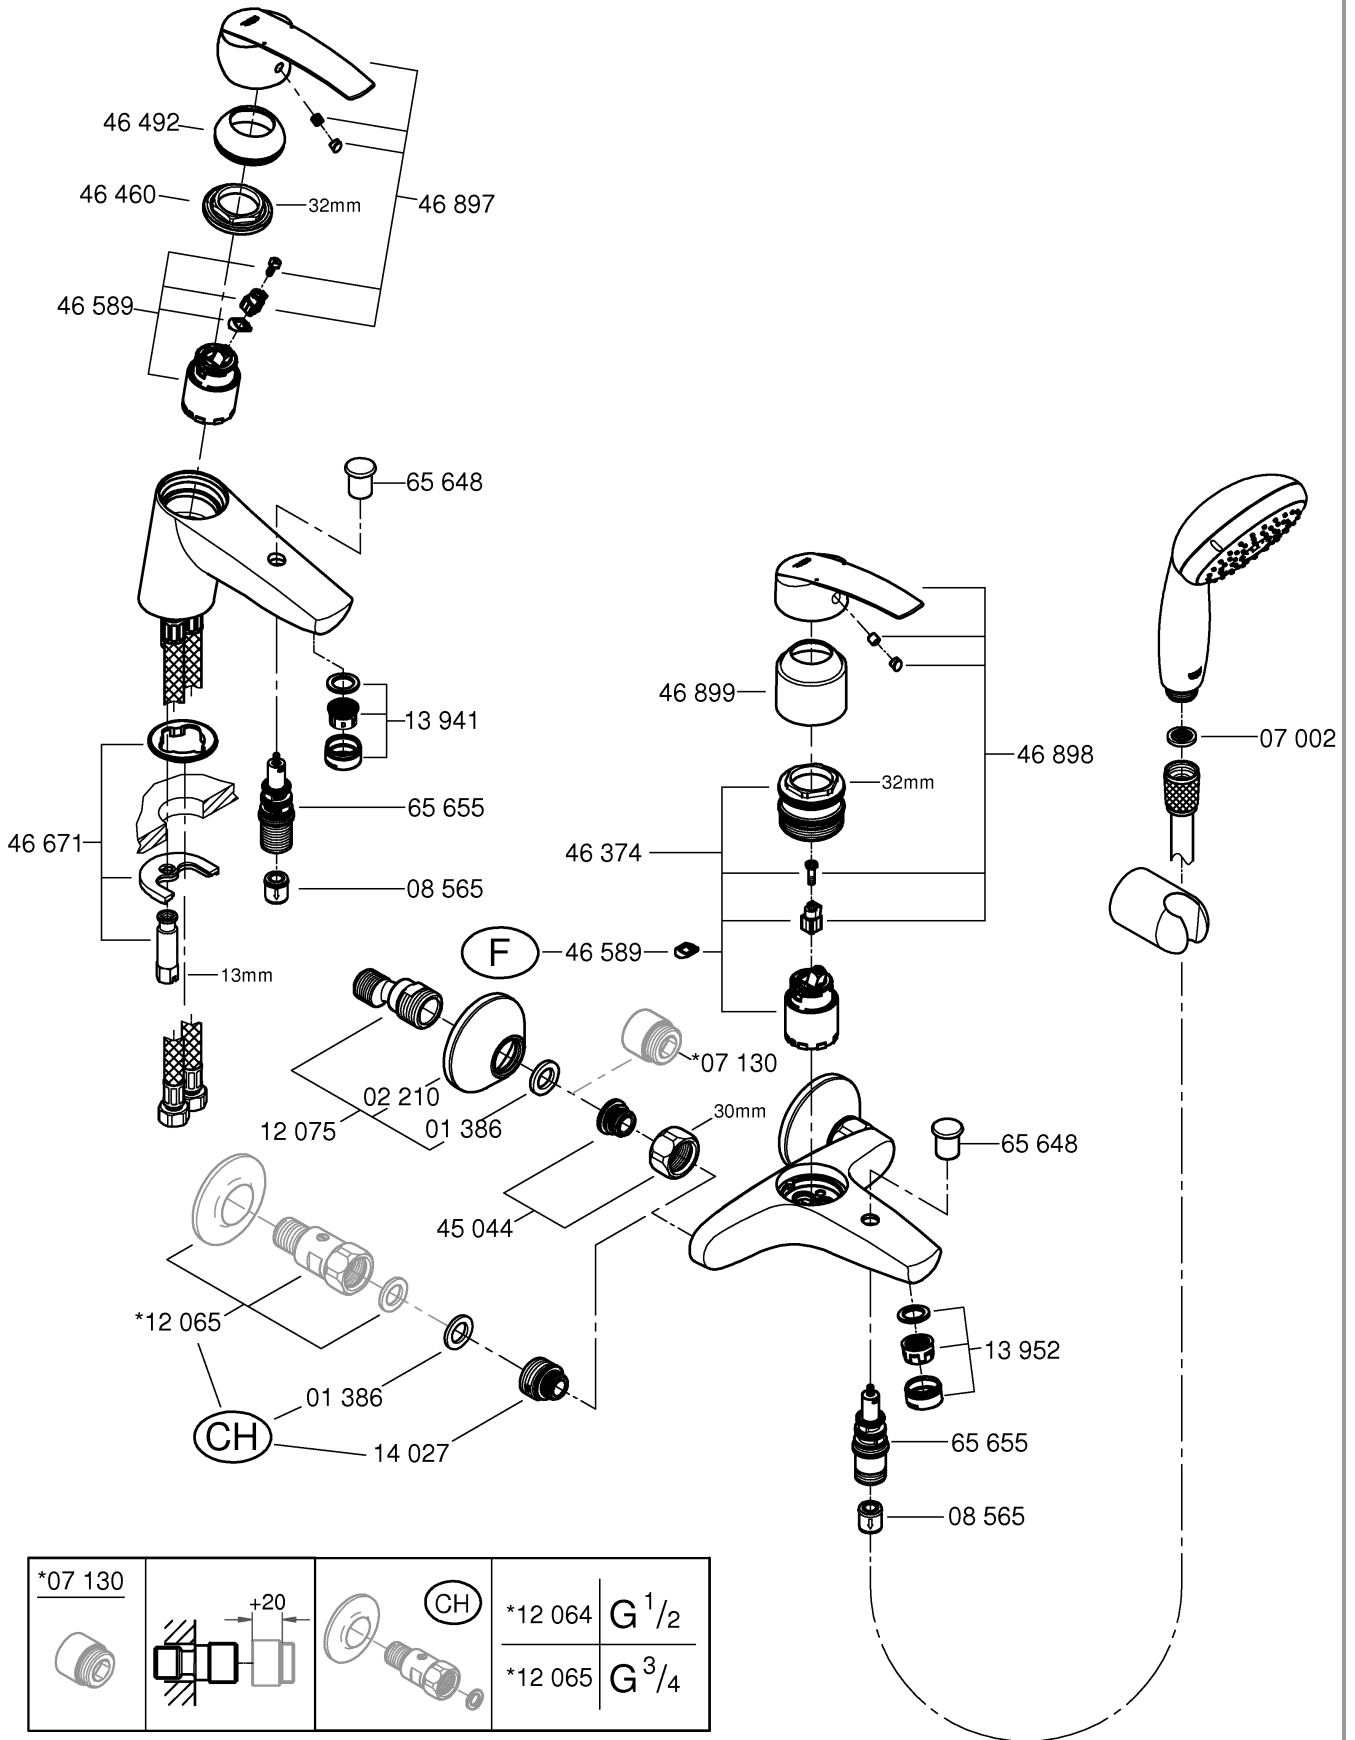

0,5 5 1

°C

max. 70° 60°

2,5mm
3mm

Ø8mm

*19 377
30mm

*19 332
32mm

*19 017
13mm

23 206
23 413
32 278

23 205
32 279

23 557

23 556

23 229

* =

*19 017	13mm	*19 332	32mm	*19 377	30mm

*07 130			*12 064	G ^{1/2}
			*12 065	G ^{3/4}