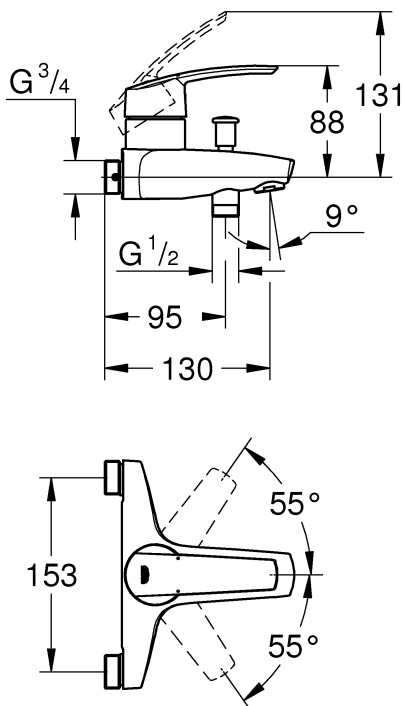

.....9

.....2

..5-6

.....8

	23 205	23 206	23 229	23 413	23 556	23 557	32 278	32 279
		X		X		X	X	
	X				X			X
			X					
	X	X		X			X	X
				X				
			X					

DIN 1988
DIN EN 806

bar

max. 10

0,5 5 1

°C

max. 70° 60°

2,5mm
3mm

Ø8mm

*19 377
30mm

*19 332
32mm

*19 017
13mm

23 206
23 413
32 278

23 205
32 279

23 557

23 556

23 229

* =

*19 017	13mm	*19 332	32mm	*19 377	30mm

*07 130			*12 064	G ^{1/2}
			*12 065	G ^{3/4}