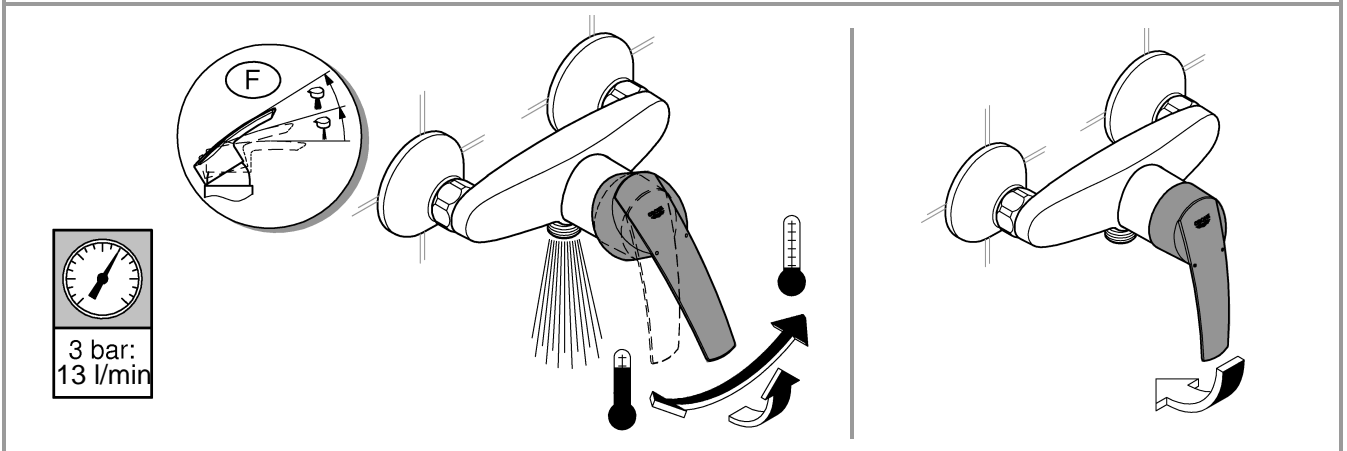

1

2

3

*19 332
32mm

3mm

Pure Freude an Wasser

GROHE

D
☎ +49 571 3989 333
impressum@grohe.de