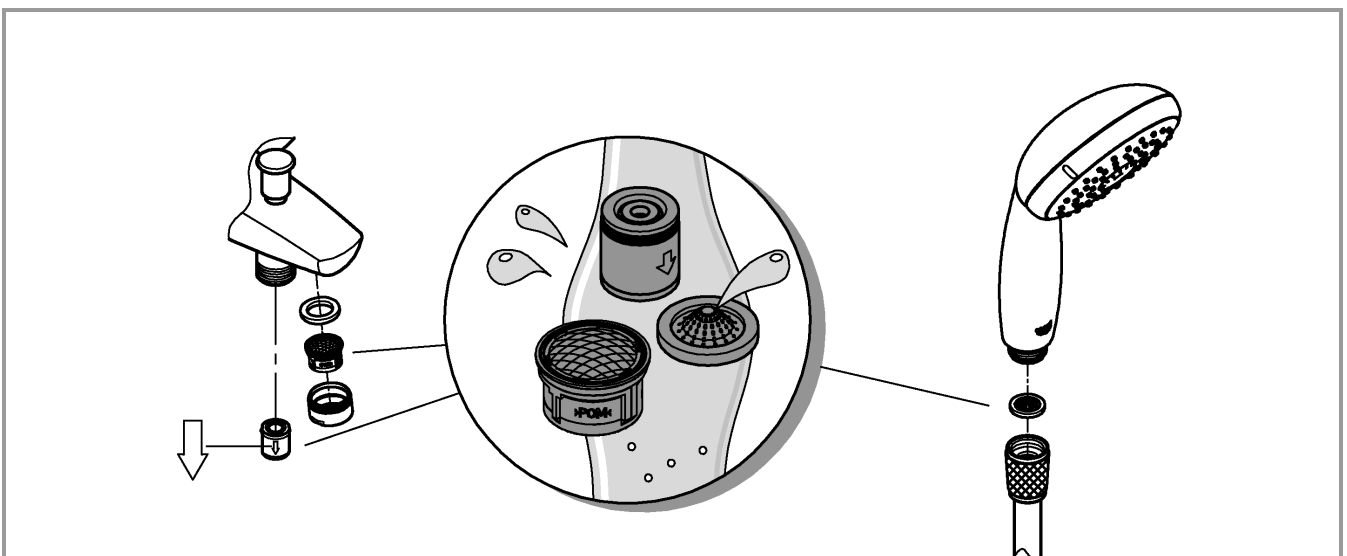

1

2

3

*19 332
32mm

3mm

Pure Freude an Wasser

GROHE

D
☎ +49 571 3989 333
impressum@grohe.de