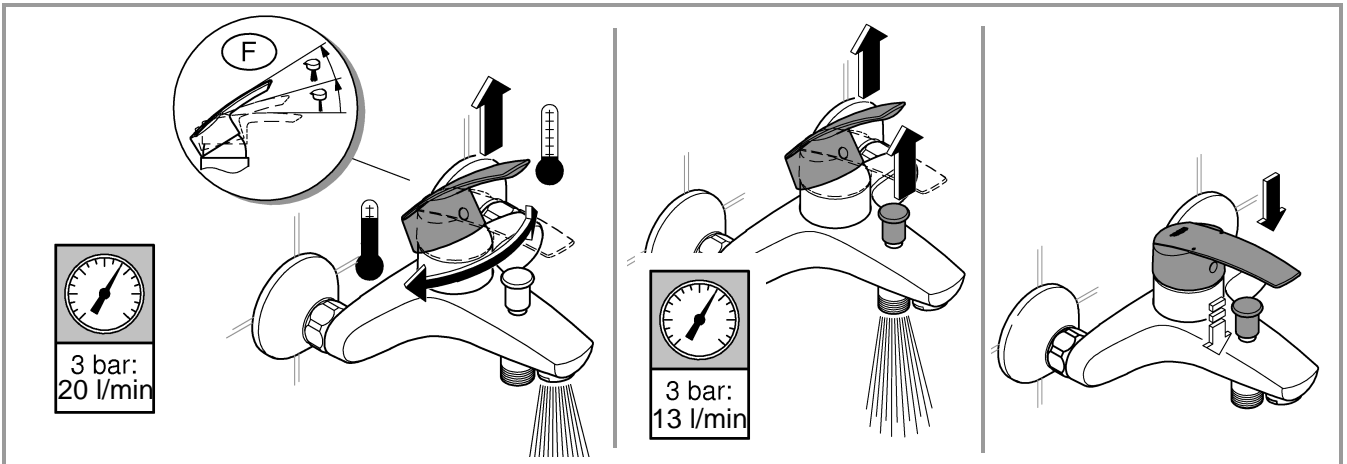

1

2

3

*19 332
32mm

3mm

Pure Freude an Wasser

GROHE

D
☎ +49 571 3989 333
impressum@grohe.de