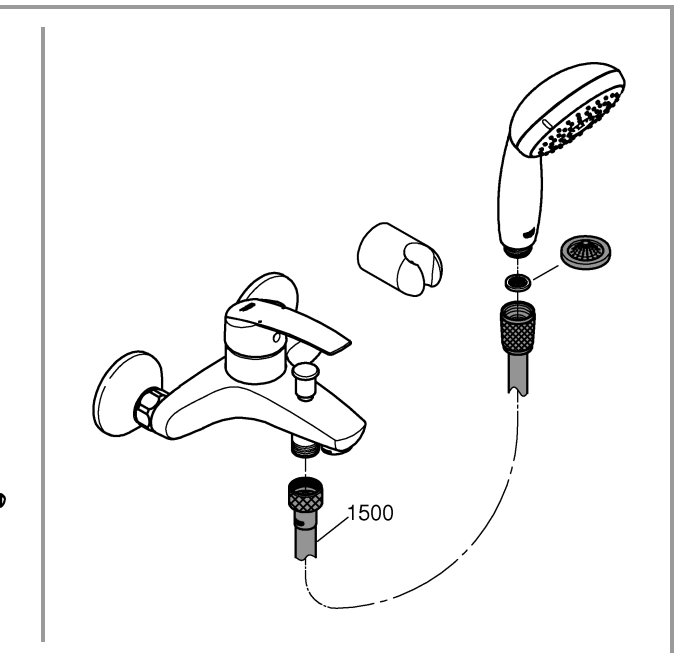

1

2

3

*19 332
32mm

3mm

Pure Freude an Wasser

GROHE

D
☎ +49 571 3989 333
impressum@grohe.de