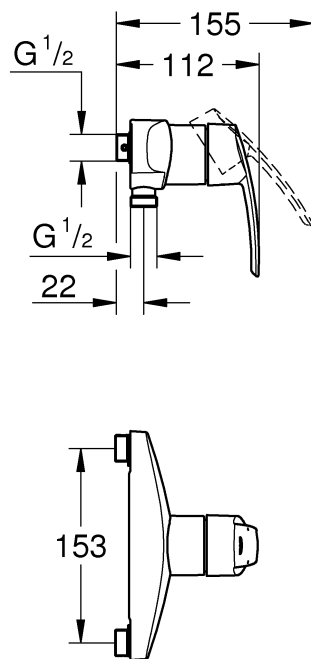

.....9

.....2

..5-6

.....8

	23 205	23 206	23 229	23 413	23 556	23 557	32 278	32 279
		X		X		X	X	
	X				X			X
			X					
	X	X		X			X	X
				X				
			X					

DIN 1988
DIN EN 806

bar

max. 10

0,5 5 1

°C

max. 70° 60°

2,5mm
3mm

Ø8mm

*19 377
30mm

*19 332
32mm

*19 017
13mm

23 206
23 413
32 278

23 205
32 279

23 557

23 556

23 229

* =

*19 017	13mm	*19 332	32mm	*19 377	30mm

*07 130			*12 064	G ^{1/2}
			*12 065	G ^{3/4}