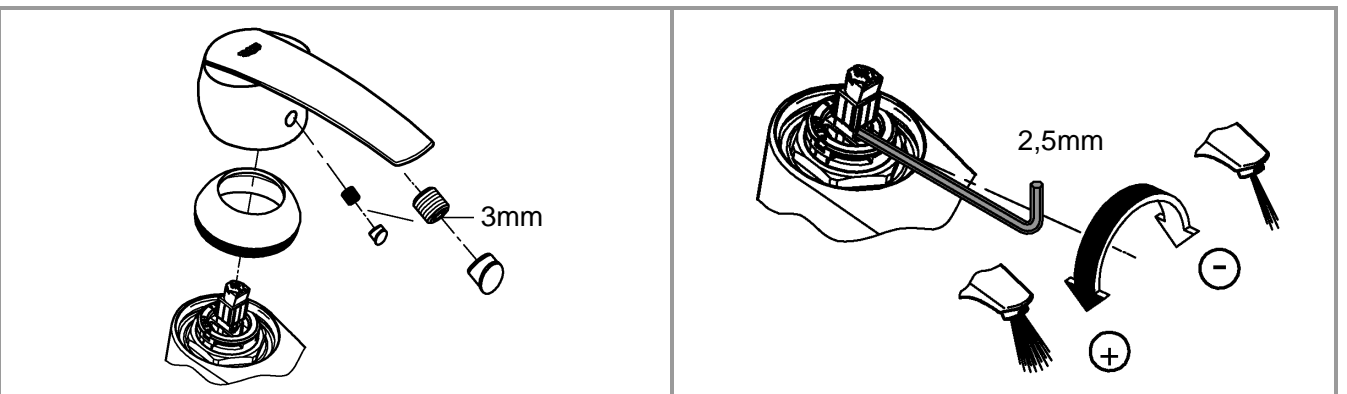

1

2

3

*19 332
32mm

3mm

Pure Freude an Wasser

GROHE

D
☎ +49 571 3989 333
impressum@grohe.de