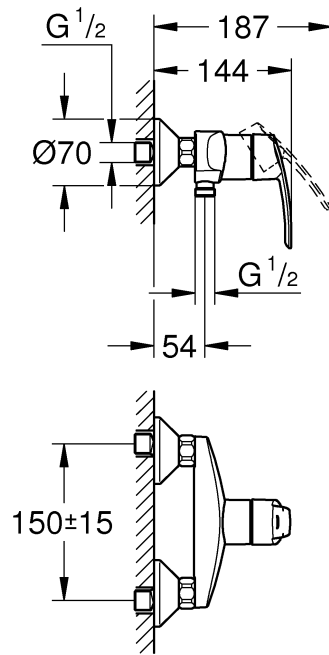

.....9

.....2

..5-6

.....8

	23 205	23 206	23 229	23 413	23 556	23 557	32 278	32 279
		X		X		X	X	
	X				X			X
			X					
	X	X		X			X	X
				X				
			X					

DIN 1988
DIN EN 806

bar

max. 10

0,5 5 1

°C

max. 70° 60°

2,5mm
3mm

Ø8mm

*19 377
30mm

*19 332
32mm

*19 017
13mm

23 206
23 413
32 278

23 205
32 279

23 557

23 556

23 229

* =

*19 017	13mm	*19 332	32mm	*19 377	30mm

*07 130			*12 064	G ^{1/2}
			*12 065	G ^{3/4}