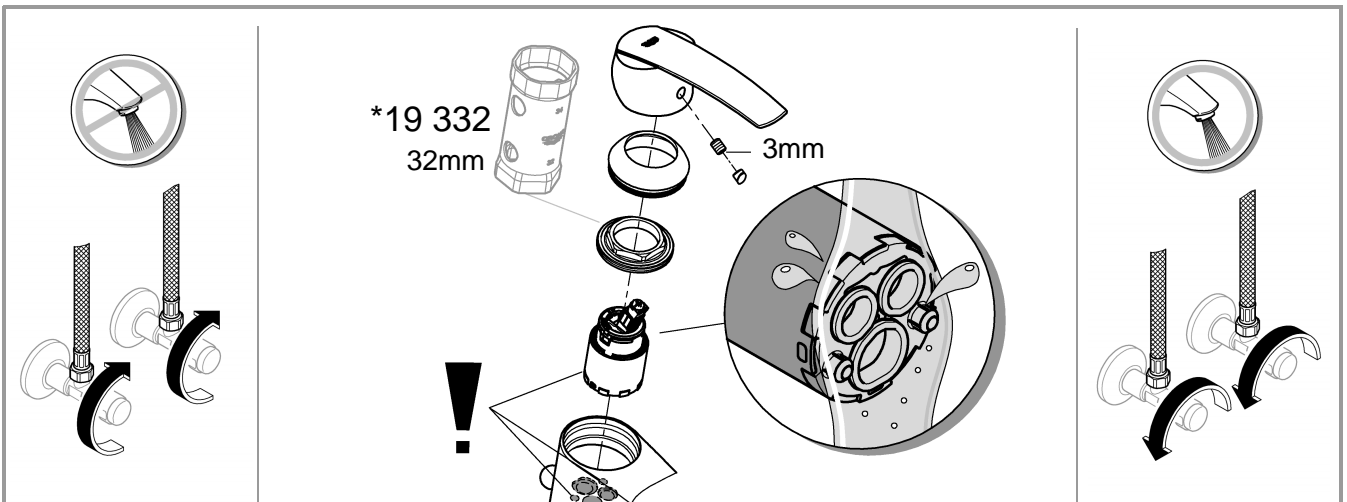

1

2

3

*19 332
32mm

3mm

Pure Freude an Wasser

GROHE

D
☎ +49 571 3989 333
impressum@grohe.de