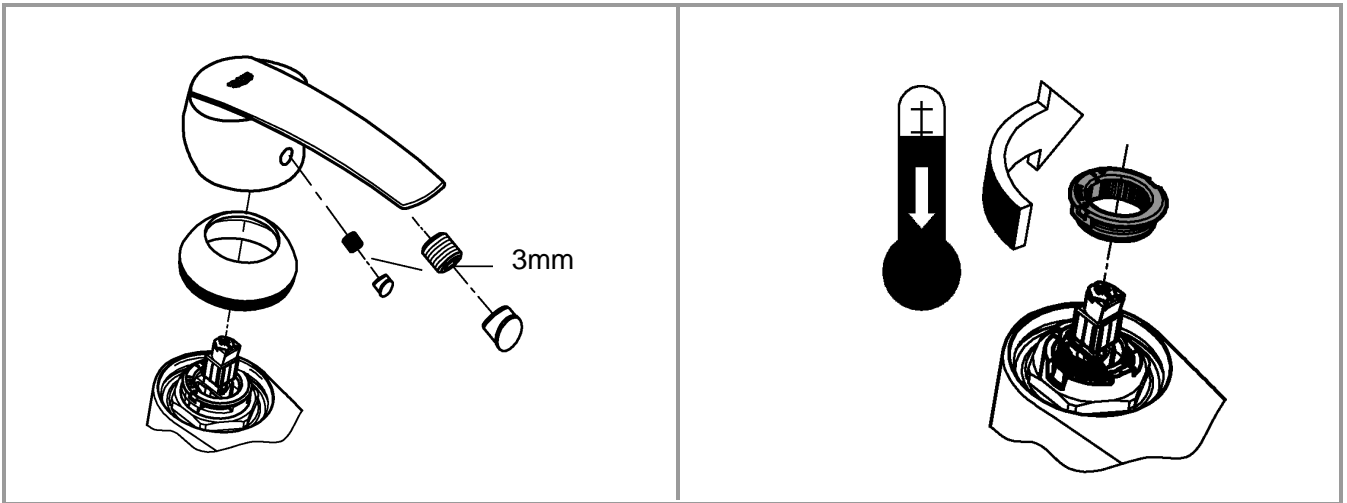

1

2

3

*19 332
32mm

3mm

Pure Freude an Wasser

GROHE

D
☎ +49 571 3989 333
impressum@grohe.de