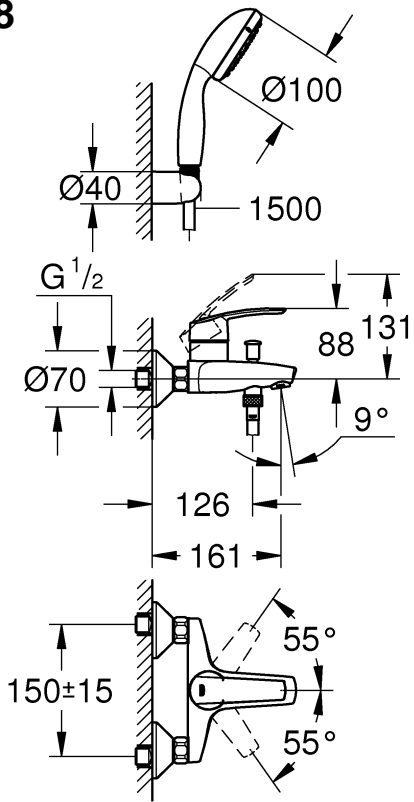

.....9

.....2

..5-6

.....8

	23 205	23 206	23 229	23 413	23 556	23 557	32 278	32 279
		X		X		X	X	
	X				X			X
			X					
	X	X		X			X	X
				X				
			X					

DIN 1988
DIN EN 806

bar

max. 10

0,5 5 1

°C

max. 70° 60°

2,5mm
3mm

Ø8mm

*19 377
30mm

*19 332
32mm

*19 017
13mm

23 206
23 413
32 278

23 205
32 279

23 557

23 556

23 229

* =

*19 017	13mm	*19 332	32mm	*19 377	30mm

*07 130			*12 064	G ^{1/2}
			*12 065	G ^{3/4}